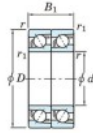

Roulement à bille simple rangée 7303-CDT-JTEKT - 7303-CDT-JTEKT

<https://www.123roulement.ch/roulement-palier/roulement-bille/simple-rangee/7303-cdt-jtekt>

Boundary dimensions

Bearing No.	Boundary dimensions(mm)					Basic load ratings(kN)		Fatigue load factor	Limiting speeds(min-1)		
	d	D	B	r1(max)	r1(min)	Cr	Cor			C0	Bo
7303CDT	17	47	28	1	0.6	32.2	16.8	1.3	12.6	16000	

CARACTÉRISTIQUES PRODUIT

Marque	JTEKT
N° Ean13	3616060654717
Diam. intérieur	17 mm
Diam. extérieur	47 mm
Epaisseur	28 mm
Vitesse limite	16000 rpm
Charge dynamique	32.2 kN
Charge statique	16.8 kN
Conditionnement	1

contact@123roulement.ch

+33 359 36 04 90

CRT4 de Lesquin 60 Rue Du Haut De Sainghin 59273 Fretin FRANCE