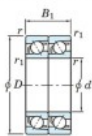

Roulement à bille simple rangée 7208-DT-JTEKT - 7208-DT-JTEKT

<https://www.123roulement.ch/roulement-palier/roulement-bille/simple-rangee/7208-dt-jtekt>

Boundary dimensions

Bearing No.	Boundary dimensions(mm)					Basic load ratings(kN)		Fatigue load factor		Limiting speeds(min-1)
	d	D	B	r1(mm)	r2(mm)	Cr	C0r	C0	TD	Grease lub.
7208DT	40	80	36	1.1	0.6	71.7	50.3	3.25	-	6400

CARACTÉRISTIQUES PRODUIT

Marque	JTEKT
N° Ean13	4549250194764
Diam. intérieur	40 mm
Diam. extérieur	80 mm
Epaisseur	36 mm
Vitesse limite	6400 rpm
Charge dynamique	71.7 kN
Charge statique	50.3 kN
Conditionnement	1

contact@123roulement.ch

+33 359 36 04 90

CRT4 de Lesquin 60 Rue Du Haut De Sainghin 59273 Fretin FRANCE