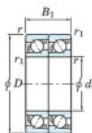

Roulement à bille simple rangée 7208-CDT-JTEKT - 7208-CDT-JTEKT

<https://www.123roulement.ch/roulement-palier/roulement-bille/simple-rangee/7208-cdt-jtekt>

Boundary dimensions

Bearing No.	Boundary dimensions(mm)					Basic load ratings(kN)		Fatigue load factor		Limiting speeds(min-1)
	d	D	B	r1(min)	r1(max)	Cr	Cor	Cy	ff	Gross/Lub
7208CDT	40	80	36	1.1	0.6	77.6	54.3	3.7	14.2	8800

CARACTÉRISTIQUES PRODUIT

Marque	JTEKT
N° Ean13	3616060654854
Diam. intérieur	40 mm
Diam. extérieur	80 mm
Epaisseur	36 mm
Vitesse limite	8800 rpm
Charge dynamique	77.6 kN
Charge statique	54.3 kN
Conditionnement	1

contact@123roulement.ch

+33 359 36 04 90

CRT4 de Lesquin 60 Rue Du Haut De Sainghin 59273 Fretin FRANCE