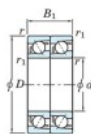

Roulement à bille simple rangée 7209-CDT-JTEKT - 7209-CDT-JTEKT

<https://www.123roulement.ch/roulement-palier/roulement-bille/simple-rangee/7209-cdt-jtekt>

Boundary dimensions

Bearing No.	Boundary dimensions(mm)					Basic load ratings(kN)		Fatigue load factor		Limiting speed(min-1)
	d	D	B	r1(max)	r2(max)	C_r	C_{0r}	C₀	f₀	Grease lub.
7209CDT	45	85	38	1.1	0.6	87.1	61.8	4.2	14.2	8000

CARACTÉRISTIQUES PRODUIT

Marque	JTEKT
N° Ean13	3616060654939
Diam. intérieur	45 mm
Diam. extérieur	85 mm
Epaisseur	38 mm
Vitesse limite	8000 rpm
Charge dynamique	87.1 kN
Charge statique	61.8 kN
Conditionnement	1

contact@123roulement.ch

+33 359 36 04 90

CRT4 de Lesquin 60 Rue Du Haut De Sainghin 59273 Fretin FRANCE