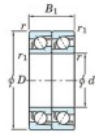

Roulement à bille simple rangée 7409-DT-JTEKT - 7409-DT-JTEKT

<https://www.123roulement.ch/roulement-palier/roulement-bille/simple-rangee/7409-dt-jtekt>

Boundary dimensions

Bearing No.	Boundary dimensions(mm)					Basic load ratings(kN)		Fatigue load factor		Limiting speeds(min-1)
	d	D	B	r1(mm)	r2(mm)	C_r	C_{0r}	C₁₀	B₁₀	Grosses lub.
7409DT	45	120	58	2	1	185	120	9.3	-	3300

CARACTÉRISTIQUES PRODUIT

Marque	JTEKT
N° Ean13	3616060654984
Diam. intérieur	45 mm
Diam. intérieur	1.772" inch
Diam. extérieur	120 mm
Diam. extérieur	4.724" inch
Epaisseur	58 mm
Epaisseur	2.283" inch
Vitesse limite	3300 rpm
Charge dynamique	185 kN
Charge statique	120 kN
Conditionnement	1

contact@123roulement.ch

+33 359 36 04 90

CRT4 de Lesquin 60 Rue Du Haut De Sainghin 59273 Fretin FRANCE