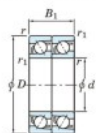

Roulement à bille simple rangée 7311-CDT-JTEKT - 7311-CDT-JTEKT

<https://www.123roulement.ch/roulement-palier/roulement-bille/simple-rangee/7311-cdt-jtekt>

Boundary dimensions

Bearing No.	Boundary dimensions(mm)					Basic load ratings(kN)		Fatigue load factor	Limiting speeds(min-1)	
	d	D	B	r1(max)	r1(min)	C0	C0R	10	Grease lub.	
7311CDT	55	120	58	2	1	167	132	9.95	13.4	5900

CARACTÉRISTIQUES PRODUIT

Marque	JTEKT
N° Ean13	3616060655127
Diam. intérieur	55 mm
Diam. extérieur	120 mm
Épaisseur	58 mm
Vitesse limite	5900 rpm
Charge dynamique	187 kN
Charge statique	132 kN
Conditionnement	1

contact@123roulement.ch

+33 359 36 04 90

CRT4 de Lesquin 60 Rue Du Haut De Sainghin 59273 Fretin FRANCE