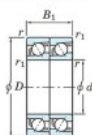

Roulement à bille simple rangée 7312-CDT-JTEKT - 7312-CDT-JTEKT

<https://www.123roulement.ch/roulement-palier/roulement-bille/simple-rangee/7312-cdt-jtekt>

Boundary dimensions

Bearing No.	Boundary dimensions(mm)					Basic load ratings(kN)		Fatigue load factor		Limiting speeds(min-1)
	d	D	B	r1(mm)	r2(mm)	Cr	CDr	Cu	FD	Grease lub.
7312CDT	60	130	62	2.1	1.1	213	153	114	13.4	5400

CARACTÉRISTIQUES PRODUIT

Marque	JTEKT
N° Ean13	3616060655189
Diam. intérieur	60 mm
Diam. extérieur	130 mm
Epaisseur	62 mm
Vitesse limite	5400 rpm
Charge dynamique	213 kN
Charge statique	153 kN
Conditionnement	1

contact@123roulement.ch

+33 359 36 04 90

CRT4 de Lesquin 60 Rue Du Haut De Sainghin 59273 Fretin FRANCE