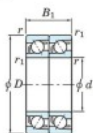

Roulement à bille simple rangée 7213-BDT-JTEKT - 7213-BDT-JTEKT

<https://www.123roulement.ch/roulement-palier/roulement-bille/simple-rangee/7213-bdt-jtekt>

Boundary dimensions

Bearing No.	Boundary dimensions(mm)					Basic load ratings(kN)		Fatigue load limit(kN)	factor	Limiting speeds(min-1)
	d	D	B	r1(max)	r1(min)	C	C0			
7213BDT	65	120	46	1.5	1	129	105	6.15	-	3100

CARACTÉRISTIQUES PRODUIT

Marque	JTEKT
N° Ean13	3616060655196
Diam. intérieur	65 mm
Diam. intérieur	2.559" inch
Diam. extérieur	120 mm
Diam. extérieur	4.724" inch
Epaisseur	46 mm
Epaisseur	1.811" inch
Vitesse limite	3100 rpm
Charge dynamique	129 kN
Charge statique	105 kN
Conditionnement	1

contact@123roulement.ch

+33 359 36 04 90

CRT4 de Lesquin 60 Rue Du Haut De Sainghin 59273 Fretin FRANCE