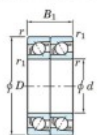

Roulement à bille simple rangée 7313-CDT-JTEKT - 7313-CDT-JTEKT

<https://www.123roulement.ch/roulement-palier/roulement-bille/simple-rangee/7313-cdt-jtekt>

Boundary dimensions

Bearing No.	Boundary dimensions(mm)					Basic load ratings(kN)		Fatigue load factor		Limiting speeds(min-1)
	d	D	B	r1(mm)	r1(max)	C2	C0r	C0	60	Gross lub.
7313CDT	65	140	66	2.1	1.1	242	176	12.9	13.4	5000

CARACTÉRISTIQUES PRODUIT

Marque	JTEKT
N° Ean13	3616060655240
Diam. intérieur	65 mm
Diam. extérieur	140 mm
Epaisseur	66 mm
Vitesse limite	5000 rpm
Charge dynamique	242 kN
Charge statique	176 kN
Conditionnement	1

contact@123roulement.ch

+33 359 36 04 90

CRT4 de Lesquin 60 Rue Du Haut De Sainghin 59273 Fretin FRANCE