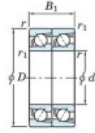

Roulement à bille simple rangée 7214-CDT-JTEKT - 7214-CDT-JTEKT

<https://www.123roulement.ch/roulement-palier/roulement-bille/simple-rangee/7214-cdt-jtekt>

Boundary dimensions

Bearing No.	Boundary dimensions(mm)					Basic load ratings(kN)		Fatigue load factor		Limiting speeds(min-1)
	d	D	B	r1(mm)	r2(mm)	C0	C0E	C1	C1E	Grease lub.
7214CDT	70	125	48	1.5	1	168	138	8.9	14.6	5300

CARACTÉRISTIQUES PRODUIT

Marque	JTEKT
N° Ean13	3616060655271
Diam. intérieur	70 mm
Diam. extérieur	125 mm
Epaisseur	48 mm
Vitesse limite	5300 rpm
Charge dynamique	168 kN
Charge statique	138 kN
Conditionnement	1

contact@123roulement.ch

+33 359 36 04 90

CRT4 de Lesquin 60 Rue Du Haut De Sainghin 59273 Fretin FRANCE