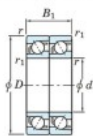

Roulement à bille simple rangée 7217-DT-JTEKT - 7217-DT-JTEKT

<https://www.123roulement.ch/roulement-palier/roulement-bille/simple-rangee/7217-dt-jtekt>

Boundary dimensions

Bearing No.	Boundary dimensions(mm)					Basic load ratings(kN)		Fatigue load factor		Limiting speeds(min-1)
	d	D	B	r1(mm)	r2(mm)	C0	C0*	C0	#0	Grease lub.
7217DT	85	150	56	2	1	209	178	10	-	3200

CARACTÉRISTIQUES PRODUIT

Marque	JTEKT
N° Ean13	3616060655448
Diam. intérieur	85 mm
Diam. extérieur	150 mm
Epaisseur	56 mm
Vitesse limite	3200 rpm
Charge dynamique	209 kN
Charge statique	178 kN
Conditionnement	1

contact@123roulement.ch

+33 359 36 04 90

CRT4 de Lesquin 60 Rue Du Haut De Sainghin 59273 Fretin FRANCE