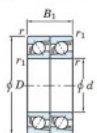

Roulement à bille simple rangée 7220-DT-JTEKT - 7220-DT-JTEKT

<https://www.123roulement.ch/roulement-palier/roulement-bille/simple-rangee/7220-dt-jtekt>

Boundary dimensions

Bearing No.	Boundary dimensions(mm)					Basic load ratings(kN)		Fatigue load factor		Limiting speeds(min-1)
	d	D	B	r1(mm)	r2(mm)	C0	C0*	C0	f0	
7220DT	100	180	68	2.1	1.1	292	252	13	-	2600

CARACTÉRISTIQUES PRODUIT

Marque	JTEKT
N° Ean13	3616060655639
Diam. intérieur	100 mm
Diam. intérieur	3.937" inch
Diam. extérieur	180 mm
Diam. extérieur	7.087" inch
Epaisseur	68 mm
Epaisseur	2.677" inch
Vitesse limite	2600 rpm
Charge dynamique	292 kN
Charge statique	252 kN
Conditionnement	1

contact@123roulement.ch

+33 359 36 04 90

CRT4 de Lesquin 60 Rue Du Haut De Sainghin 59273 Fretin FRANCE