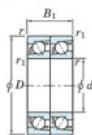

Roulement à bille simple rangée 7320-DT-JTEKT - 7320-DT-JTEKT

<https://www.123roulement.ch/roulement-palier/roulement-bille/simple-rangee/7320-dt-jtekt>

Boundary dimensions

Bearing No.	Boundary dimensions(mm)					Basic load ratings(kN)		Fatigue load factor		Limiting speeds(min-1)
	d	D	B	r1(max)	r2(max)	Cr	C0r	C10	f0	Grease lub.
7320DT	100	215	94	3	1.1	421	387	15.9	-	2300

CARACTÉRISTIQUES PRODUIT

Marque	JTEKT
N° Ean13	4549250272271
Diam. intérieur	100 mm
Diam. intérieur	3.937" inch
Diam. extérieur	215 mm
Diam. extérieur	8.465" inch
Epaisseur	94 mm
Epaisseur	3.701" inch
Vitesse limite	2300 rpm
Charge dynamique	421 kN
Charge statique	387 kN
Conditionnement	1

contact@123roulement.ch

+33 359 36 04 90

CRT4 de Lesquin 60 Rue Du Haut De Sainghin 59273 Fretin FRANCE