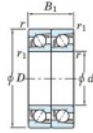

Roulement à bille simple rangée 7320-DT-JTEKT - 7320-DT-JTEKT

<https://www.123roulement.ch/roulement-palier/roulement-bille/simple-rangee/7320-dt-jtekt>

Boundary dimensions

Bearing No.	Boundary dimensions(mm)					Basic load ratings(kN)		Fatigue load factor		Limiting speeds(min-1)
	d	D	B	r1(mm)	r2(mm)	C_r	C_{0r}	C_{0r}	f₀	Grease lub.
7320DT	100	215	94	3	1.1	421	387	15.9	-	2300

CARACTÉRISTIQUES PRODUIT

Marque	JTEKT
N° Ean13	4549250272271
Diam. intérieur	100 mm
Diam. extérieur	215 mm
Epaisseur	94 mm
Vitesse limite	2300 rpm
Charge dynamique	421 kN
Charge statique	387 kN
Conditionnement	1

contact@123roulement.ch

+33 359 36 04 90

CRT4 de Lesquin 60 Rue Du Haut De Sainghin 59273 Fretin FRANCE