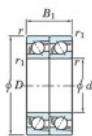

Roulement à bille simple rangée 7200-CDT-FY-JTEKT - 7200-CDT-FY-JTEKT

<https://www.123roulement.ch/roulement-palier/roulement-bille/simple-rangee/7200-cdt-fy-jtekt>

Boundary dimensions

Bearing No.	Boundary dimensions(mm)					Basic load ratings(kN)		Fatigue load factor		Limiting speeds(min-1)
	d	D	B	r1(min)	r1(max)	C_r	C_{0r}	C_u	f₀	Grease Lub.
7200CDT FY	10	30	18	0.6	0.3	10.2	4.7	0.24	13.4	32000

CARACTÉRISTIQUES PRODUIT

Marque	JTEKT
N° Ean13	3616060655745
Diam. intérieur	10 mm
Diam. intérieur	0.394" inch
Diam. extérieur	30 mm
Diam. extérieur	1.181" inch
Epaisseur	18 mm
Epaisseur	0.709" inch
Vitesse limite	32000 rpm
Charge dynamique	10.2 kN
Charge statique	4.7 kN
Conditionnement	1

contact@123roulement.ch

+33 359 36 04 90

CRT4 de Lesquin 60 Rue Du Haut De Sainghin 59273 Fretin FRANCE