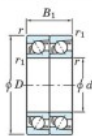

Roulement à bille simple rangée 7901-CDT-FY-JTEKT - 7901-CDT-FY-JTEKT

<https://www.123roulement.ch/roulement-palier/roulement-bille/simple-rangee/7901-cdt-fy-jtekt>

Boundary dimensions

Bearing No.	Boundary dimensions(mm)					Basic load ratings(kN)		Fatigue load factor		Limiting speeds(min-1)
	d	D	B	r1(mm)	r2(mm)	Cr	Cor	Cu	f0	Grease lub.
7901CDT FY	12	24	12	0.3	0.15	6.45	3.45	0.14	1.4.7	37000

CARACTÉRISTIQUES PRODUIT

Marque	JTEKT
N° Ean13	3616060655769
Diam. intérieur	12 mm
Diam. extérieur	24 mm
Epaisseur	12 mm
Vitesse limite	37000 rpm
Charge dynamique	6.45 kN
Charge statique	3.45 kN
Conditionnement	1

contact@123roulement.ch

+33 359 36 04 90

CRT4 de Lesquin 60 Rue Du Haut De Sainghin 59273 Fretin FRANCE