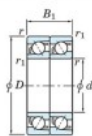

Roulement à bille simple rangée 7201-BDT-FY-JTEKT - 7201-BDT-FY-JTEKT

<https://www.123roulement.ch/roulement-palier/roulement-bille/simple-rangee/7201-bdt-fy-jtekt>

Boundary dimensions

Bearing No.	Boundary dimensions(mm)					Basic load ratings(kN)		Fatigue load factor		Limiting speeds(min-1)
	d	D	B	r1(mm)	r2(mm)	Cr	C0r	Cv	f0	Grease lub
7201BDT FY	12	32	20	0.6	0.3	14	6.8	0.48	-	16000

CARACTÉRISTIQUES PRODUIT

Marque	JTEKT
N° Ean13	3616060655806
Diam. intérieur	12 mm
Diam. extérieur	32 mm
Epaisseur	20 mm
Vitesse limite	16000 rpm
Charge dynamique	14 kN
Charge statique	6.8 kN
Conditionnement	1

contact@123roulement.ch

+33 359 36 04 90

CRT4 de Lesquin 60 Rue Du Haut De Sainghin 59273 Fretin FRANCE