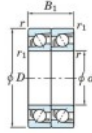

Roulement à bille simple rangée 7201-DT-FY-JTEKT - 7201-DT-FY-JTEKT

<https://www.123roulement.ch/roulement-palier/roulement-bille/simple-rangee/7201-dt-fy-jtekt>

Boundary dimensions

Bearing No.	Boundary dimensions(mm)					Basic load ratings(kN)		Fatigue load factor		Limiting speeds(min-1)
	d	D	B	r1(mm)	r2(mm)	Cr	C0r	C0	f0	Grease Lub.
7201DT FY	12	32	20	0.6	0.3	15.1	7.25	0.56	-	22000

CARACTÉRISTIQUES PRODUIT

Marque	JTEKT
N° Ean13	3616060655813
Diam. intérieur	12 mm
Diam. extérieur	32 mm
Epaisseur	20 mm
Vitesse limite	22000 rpm
Charge dynamique	15.1 kN
Charge statique	7.25 kN
Conditionnement	1

contact@123roulement.ch

+33 359 36 04 90

CRT4 de Lesquin 60 Rue Du Haut De Sainghin 59273 Fretin FRANCE