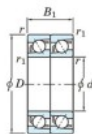

Roulement à bille simple rangée 7302-DT-FY-JTEKT - 7302-DT-FY-JTEKT

<https://www.123roulement.ch/roulement-palier/roulement-bille/simple-rangee/7302-dt-fy-jtekt>

Boundary dimensions

Bearing No.	Boundary dimensions(mm)					Basic load ratings(kN)		Fatigue load factor		Limiting speeds(min-1)
	d	D	B	r1(mm)	r2(mm)	C_r	C_{0r}	C_u	f₀	Grease lub.
7302DT FY	15	42	26	1	0.6	25.4	12.9	0.99	-	16000

CARACTÉRISTIQUES PRODUIT

Marque	JTEKT
N° Ean13	3616060655912
Diam. intérieur	15 mm
Diam. extérieur	42 mm
Epaisseur	26 mm
Vitesse limite	16000 rpm
Charge dynamique	25.4 kN
Charge statique	12.9 kN
Conditionnement	1

contact@123roulement.ch

+33 359 36 04 90

CRT4 de Lesquin 60 Rue Du Haut De Sainghin 59273 Fretin FRANCE