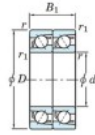

Roulement à bille simple rangée 7003-CDT-FY-JTEKT - 7003-CDT-FY-JTEKT

<https://www.123roulement.ch/roulement-palier/roulement-bille/simple-rangee/7003-cdt-fy-jtekt>

Boundary dimensions

Bearing No.	Boundary dimensions(mm)					Basic load ratings(kN)		Fatigue load factor		Limiting speeds(min-1)
	d	D	B	r1(mm)	r2(mm)	C_r	C_{0r}	C_{0i}	B₀	Grease lub.
7003CDT FY	17	35	20	0.3	0.15	14.8	8.95	0.46	14.6	25000

CARACTÉRISTIQUES PRODUIT

Marque	JTEKT
N° Ean13	3616060655950
Diam. intérieur	17 mm
Diam. extérieur	35 mm
Epaisseur	20 mm
Vitesse limite	25000 rpm
Charge dynamique	14.8 kN
Charge statique	8.95 kN
Conditionnement	1

contact@123roulement.ch

+33 359 36 04 90

CRT4 de Lesquin 60 Rue Du Haut De Sainghin 59273 Fretin FRANCE