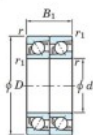

Roulement à bille simple rangée 7203-DT-FY-JTEKT - 7203-DT-FY-JTEKT

<https://www.123roulement.ch/roulement-palier/roulement-bille/simple-rangee/7203-dt-fy-jtekt>

Boundary dimensions

Bearing No.	Boundary dimensions(mm)					Basic load ratings(kN)		Fatigue load factor		Limiting speeds(min-1)
	d	D	B	r1(max)	r2(max)	C_r	C_{0r}	C₁₀	f₀	
7203DT FY	17	40	24	0.6	0.3	20.6	11	0.77	-	17000

CARACTÉRISTIQUES PRODUIT

Marque	JTEKT
N° Ean13	3616060655974
Diam. intérieur	17 mm
Diam. intérieur	0.669" inch
Diam. extérieur	40 mm
Diam. extérieur	1.575" inch
Epaisseur	24 mm
Epaisseur	0.945" inch
Vitesse limite	17000 rpm
Charge dynamique	20.6 kN
Charge statique	11 kN
Conditionnement	1

contact@123roulement.ch

+33 359 36 04 90

CRT4 de Lesquin 60 Rue Du Haut De Sainghin 59273 Fretin FRANCE