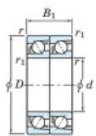

Roulement à bille simple rangée 7203-CDT-FY-JTEKT - 7203-CDT-FY-JTEKT

<https://www.123roulement.ch/roulement-palier/roulement-bille/simple-rangee/7203-cdt-fy-jtekt>

Boundary dimensions

Bearing No.	Boundary dimensions(mm)					Basic load ratings(kN)		Fatigue load factor		Limiting speeds(min-1)
	d	D	B	r1(rn)	r2(rn)	C_r	C_{0r}	C_u	f₀	Grease lub.
7203CDT FY	17	40	24	0.6	0.3	22.1	11.8	0.88	13.4	23000

CARACTÉRISTIQUES PRODUIT

Marque	JTEKT
N° Ean13	3616060655981
Diam. intérieur	17 mm
Diam. extérieur	40 mm
Epaisseur	24 mm
Vitesse limite	23000 rpm
Charge dynamique	22.1 kN
Charge statique	11.8 kN
Conditionnement	1

contact@123roulement.ch

+33 359 36 04 90

CRT4 de Lesquin 60 Rue Du Haut De Sainghin 59273 Fretin FRANCE