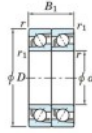

Roulement à bille simple rangée 7904-CDT-FY-JTEKT - 7904-CDT-FY-JTEKT

<https://www.123roulement.ch/roulement-palier/roulement-bille/simple-rangee/7904-cdt-fy-jtekt>

Boundary dimensions

Bearing No.	Boundary dimensions(mm)					Basic load ratings(kN)		Fatigue load factor		Limiting speeds(min-1)
	d	D	B	r1(mm)	r2(mm)	C	C0	f1	f0	
7904CDT FY	20	37	18	0.3	0.15	14.8	9.15	0.47	14.9	24000

CARACTÉRISTIQUES PRODUIT

Marque	JTEKT
N° Ean13	3616060656025
Diam. intérieur	20 mm
Diam. extérieur	37 mm
Epaisseur	18 mm
Vitesse limite	24000 rpm
Charge dynamique	14.8 kN
Charge statique	9.15 kN
Conditionnement	1

contact@123roulement.ch

+33 359 36 04 90

CRT4 de Lesquin 60 Rue Du Haut De Sainghin 59273 Fretin FRANCE