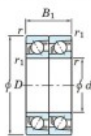

Roulement à bille simple rangée 7304-CDT-FY-JTEKT - 7304-CDT-FY-JTEKT

<https://www.123roulement.ch/roulement-palier/roulement-bille/simple-rangee/7304-cdt-fy-jtekt>

Boundary dimensions

Bearing No.	Boundary dimensions(mm)						Basic load ratings(kN)			Fatigue load factor	Limiting speeds(min-1)	
	d	D	B	r1(mm)	r2(mm)	C_r	C_{0r}	C_{0r}	f₀			Grease lub.
7304CDT FY	20	52	30	1.1	0.6	37.6	19.9	1.55	12.6	18000		

CARACTÉRISTIQUES PRODUIT

Marque	JTEKT
N° Ean13	3616060656124
Diam. intérieur	20 mm
Diam. extérieur	52 mm
Epaisseur	30 mm
Vitesse limite	18000 rpm
Charge dynamique	37.6 kN
Charge statique	19.9 kN
Conditionnement	1

contact@123roulement.ch

+33 359 36 04 90

CRT4 de Lesquin 60 Rue Du Haut De Sainghin 59273 Fretin FRANCE