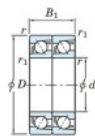

Roulement à bille simple rangée 7404-DT-FY-JTEKT - 7404-DT-FY-JTEKT

<https://www.123roulement.ch/roulement-palier/roulement-bille/simple-rangee/7404-dt-fy-jtekt>

Boundary dimensions

Bearing No.	Boundary dimensions(mm)						Basic load ratings(kN)		Fatigue load limit(kN)		Factor	Limiting speeds(min-1)
	d	D	B	r1(mm)	r2(mm)	C0	C0*	C0	C0*			
7404DT FY	20	72	38	1.1	0.6	72.3	38.2	3	-	-	7400	

CARACTÉRISTIQUES PRODUIT

Marque	JTEKT
N° Ean13	3616060656148
Diam. intérieur	20 mm
Diam. intérieur	0.787" inch
Diam. extérieur	72 mm
Diam. extérieur	2.835" inch
Epaisseur	38 mm
Epaisseur	1.496" inch
Vitesse limite	7400 rpm
Charge dynamique	72.3 kN
Charge statique	38.2 kN
Conditionnement	1

contact@123roulement.ch

+33 359 36 04 90

CRT4 de Lesquin 60 Rue Du Haut De Sainghin 59273 Fretin FRANCE