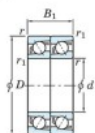

Roulement à bille simple rangée 7005-CDT-FY-JTEKT - 7005-CDT-FY-JTEKT

<https://www.123roulement.ch/roulement-palier/roulement-bille/simple-rangee/7005-cdt-fy-jtekt>

Boundary dimensions

Bearing No.	Boundary dimensions(mm)					Basic load ratings(kN)		Fatigue load factor		Limiting speeds(min-1)
	d	D	B	r1(mm)	r2(mm)	C0	C00	C01	f0	
7005CDT FY	25	47	24	0.6	0.3	24.9	16	1	14.7	18000

CARACTÉRISTIQUES PRODUIT

Marque	JTEKT
N° Ean13	3616060656186
Diam. intérieur	25 mm
Diam. extérieur	47 mm
Epaisseur	24 mm
Vitesse limite	18000 rpm
Charge dynamique	24.9 kN
Charge statique	16 kN
Conditionnement	1

contact@123roulement.ch

+33 359 36 04 90

CRT4 de Lesquin 60 Rue Du Haut De Sainghin 59273 Fretin FRANCE