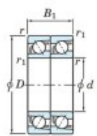

Roulement à bille simple rangée 7205-DT-FY-JTEKT - 7205-DT-FY-JTEKT

<https://www.123roulement.ch/roulement-palier/roulement-bille/simple-rangee/7205-dt-fy-jtekt>

Boundary dimensions

Bearing No.	Boundary dimensions(mm)						Basic load ratings(kN)		Fatigue load factor	Limiting speeds(min-1)
	d	D	B	r1mm	r2mm	Cr	C0r	C0	n0	Grease lub.
7205DT FY	25	52	30	1	0.6	31.2	19	1.25	-	12000

CARACTÉRISTIQUES PRODUIT

Marque	JTEKT
N° Ean13	3616060656209
Diam. intérieur	25 mm
Diam. extérieur	52 mm
Epaisseur	30 mm
Vitesse limite	12000 rpm
Charge dynamique	31.2 kN
Charge statique	19 kN
Conditionnement	1

contact@123roulement.ch

+33 359 36 04 90

CRT4 de Lesquin 60 Rue Du Haut De Sainghin 59273 Fretin FRANCE