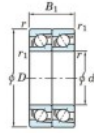

Roulement à bille simple rangée 7205-CDT-FY-JTEKT - 7205-CDT-FY-JTEKT

<https://www.123roulement.ch/roulement-palier/roulement-bille/simple-rangee/7205-cdt-fy-jtekt>

Boundary dimensions

Bearing No.	Boundary dimensions(mm)					Basic load ratings(kN)		Fatigue load factor		Limiting speeds(min-1)
	d	D	B	r1(mm)	r2(mm)	C0	C0R	C0	ff	
7205CDT FY	25	52	30	1	0.6	33.7	20.5	1.4	1.4	Grease Lub 17000

CARACTÉRISTIQUES PRODUIT

Marque	JTEKT
N° Ean13	3616060656216
Diam. intérieur	25 mm
Diam. extérieur	52 mm
Epaisseur	30 mm
Vitesse limite	17000 rpm
Charge dynamique	33.7 kN
Charge statique	20.5 kN
Conditionnement	1

contact@123roulement.ch

+33 359 36 04 90

CRT4 de Lesquin 60 Rue Du Haut De Sainghin 59273 Fretin FRANCE