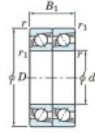

Roulement à bille simple rangée 7405-DT-FY-JTEKT - 7405-DT-FY-JTEKT

<https://www.123roulement.ch/roulement-palier/roulement-bille/simple-rangee/7405-dt-fy-jtekt>

Boundary dimensions

Bearing No.	Boundary dimensions(mm)					Basic load ratings(kN)		Fatigue load factor		Limiting speeds(min-1)
	d	D	B	r1(mm)	r2(mm)	C0	C0R	C1	f0	Grease life
7405DT FY	25	80	42	1.5	1	80.7	46.3	3.6	-	6400

CARACTÉRISTIQUES PRODUIT

Marque	JTEKT
N° Ean13	3616060656261
Diam. intérieur	25 mm
Diam. extérieur	80 mm
Épaisseur	42 mm
Vitesse limite	6400 rpm
Charge dynamique	80.7 kN
Charge statique	46.3 kN
Conditionnement	1

contact@123roulement.ch

+33 359 36 04 90

CRT4 de Lesquin 60 Rue Du Haut De Sainghin 59273 Fretin FRANCE