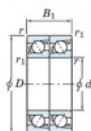

Roulement à bille simple rangée HAR-006-CDT-JTEKT - HAR-006-CDT-JTEKT

<https://www.123roulement.ch/roulement-palier/roulement-bille/simple-rangee/har-006-cdt-jtekt>

Boundary dimensions

Bearing No.	Boundary dimensions(mm)						Basic load ratings(kN)		Fatigue load limit(kN)	factor	Limiting speeds(min-1)
	d	D	B	r1(max)	r2(max)	Cr	C0r	C0r	fs	Grease lub.	
HAR006CDT	30	55	26	1	0.6	—	9.75	—	7.9	21000	

CARACTÉRISTIQUES PRODUIT

Marque	JTEKT
N° Ean13	3616060656285
Diam. intérieur	30 mm
Diam. extérieur	55 mm
Epaisseur	26 mm
Vitesse limite	21000 rpm
Charge statique	9.75 kN
Conditionnement	1

contact@123roulement.ch

+33 359 36 04 90

CRT4 de Lesquin 60 Rue Du Haut De Sainghin 59273 Fretin FRANCE