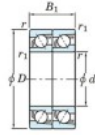

Roulement à bille simple rangée 7206-DT-FY-JTEKT - 7206-DT-FY-JTEKT

<https://www.123roulement.ch/roulement-palier/roulement-bille/simple-rangee/7206-dt-fy-jtekt>

Boundary dimensions

Bearing No.	Boundary dimensions(mm)					Basic load ratings(kN)		Fatigue load factor		Limiting speeds(min-1)
	d	D	B	r1(min)	r1(max)	C_r	C_{10*}	C₀	B	Grease lub.
7206DT FY	30	62	32	1	0.6	43.3	27.4	1.8	-	10000

CARACTÉRISTIQUES PRODUIT

Marque	JTEKT
N° Ean13	3616060656339
Diam. intérieur	30 mm
Diam. extérieur	62 mm
Epaisseur	32 mm
Vitesse limite	10000 rpm
Charge dynamique	43.3 kN
Charge statique	27.4 kN
Conditionnement	1

contact@123roulement.ch

+33 359 36 04 90

CRT4 de Lesquin 60 Rue Du Haut De Sainghin 59273 Fretin FRANCE