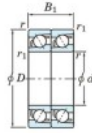

Roulement à bille simple rangée 7206-CDT-FY-JTEKT - 7206-CDT-FY-JTEKT

<https://www.123roulement.ch/roulement-palier/roulement-bille/simple-rangee/7206-cdt-fy-jtekt>

Boundary dimensions

Bearing No.	Boundary dimensions(mm)					Basic load ratings(kN)		Fatigue load factor		Limiting speeds(min-1)
	d	D	B	r1(mm)	r2(mm)	Cr	Cor	C0	f0	Grease lub.
7206CDT FY	30	62	32	1	0.6	46.8	29.5	2.05	1.4	14000

CARACTÉRISTIQUES PRODUIT

Marque	JTEKT
N° Ean13	3616060656346
Diam. intérieur	30 mm
Diam. extérieur	62 mm
Epaisseur	32 mm
Vitesse limite	14000 rpm
Charge dynamique	46.8 kN
Charge statique	29.5 kN
Conditionnement	1

contact@123roulement.ch

+33 359 36 04 90

CRT4 de Lesquin 60 Rue Du Haut De Sainghin 59273 Fretin FRANCE