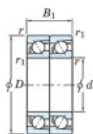

Roulement à bille simple rangée 7306-CDT-FY-JTEKT - 7306-CDT-FY-JTEKT

<https://www.123roulement.ch/roulement-palier/roulement-bille/simple-rangee/7306-cdt-fy-jtekt>

Boundary dimensions

Bearing No.	Boundary dimensions(mm)					Basic load ratings(kN)		Fatigue load factor		Limiting speeds(min-1)
	d	D	B	r1(mm)	r2(mm)	C_r	C_{0r}	C₀	f₀	Grease lub.
7306CDT FY	30	72	38	1.1	0.6	65.6	40.5	3	13.4	13000

CARACTÉRISTIQUES PRODUIT

Marque	JTEKT
N° Ean13	3616060656377
Diam. intérieur	30 mm
Diam. extérieur	72 mm
Epaisseur	38 mm
Vitesse limite	13000 rpm
Charge dynamique	65.6 kN
Charge statique	40.5 kN
Conditionnement	1

contact@123roulement.ch

+33 359 36 04 90

CRT4 de Lesquin 60 Rue Du Haut De Sainghin 59273 Fretin FRANCE