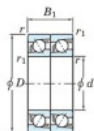

Roulement à bille simple rangée 7907-CDT-FY-JTEKT - 7907-CDT-FY-JTEKT

<https://www.123roulement.ch/roulement-palier/roulement-bille/simple-rangee/7907-cdt-fy-jtekt>

Boundary dimensions

Bearing No.	Boundary dimensions(mm)					Basic load ratings(kN)		Fatigue load factor		Limiting speeds(min-1)
	d	D	B	r (max)	r1 (max)	C_r	C_{0r}	f₀	f₁	Grease lub.
7907CDT FY	35	55	20	0.6	0.3	25.5	19.4	1.1	15.7	15000

CARACTÉRISTIQUES PRODUIT

Marque	JTEKT
N° Ean13	3616060656407
Diam. intérieur	35 mm
Diam. extérieur	55 mm
Epaisseur	20 mm
Vitesse limite	15000 rpm
Charge dynamique	25.5 kN
Charge statique	19.4 kN
Conditionnement	1

contact@123roulement.ch

+33 359 36 04 90

CRT4 de Lesquin 60 Rue Du Haut De Sainghin 59273 Fretin FRANCE