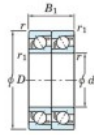

Roulement à bille simple rangée 7007-CDT-FY-JTEKT - 7007-CDT-FY-JTEKT

<https://www.123roulement.ch/roulement-palier/roulement-bille/simple-rangee/7007-cdt-fy-jtekt>

Boundary dimensions

Bearing No.	Boundary dimensions(mm)					Basic load ratings(kN)		Fatigue load factor		Limiting speeds(min-1)
	d	D	B	r1(mm)	r2(mm)	C_r	C_{0r}	f₀	f₁	Grease Lub.
7007CDT FY	35	62	28	1	0.6	38.8	27.4	1.7	15	13000

CARACTÉRISTIQUES PRODUIT

Marque	JTEKT
N° Ean13	3616060656445
Diam. intérieur	35 mm
Diam. extérieur	62 mm
Epaisseur	28 mm
Vitesse limite	13000 rpm
Charge dynamique	38.8 kN
Charge statique	27.4 kN
Conditionnement	1

contact@123roulement.ch

+33 359 36 04 90

CRT4 de Lesquin 60 Rue Du Haut De Sainghin 59273 Fretin FRANCE