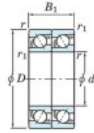

Roulement à bille simple rangée 7207-DT-FY-JTEKT - 7207-DT-FY-JTEKT

<https://www.123roulement.ch/roulement-palier/roulement-bille/simple-rangee/7207-dt-fy-jtekt>

Boundary dimensions

Bearing No.	Boundary dimensions(mm)				Basic load ratings(kN)		Fatigue load limit(kN)		factor	Limiting speeds(min-1)
	d	D	B	r1(max)	Cr	Cor	Cv	Cv		
7207DT FY	35	72	34	1.1	0.6	57.1	37.3	2.45	-	8800

CARACTÉRISTIQUES PRODUIT

Marque	JTEKT
N° Ean13	3616060656469
Diam. intérieur	35 mm
Diam. extérieur	72 mm
Épaisseur	34 mm
Vitesse limite	8800 rpm
Charge dynamique	57.1 kN
Charge statique	37.3 kN
Conditionnement	1

contact@123roulement.ch

+33 359 36 04 90

CRT4 de Lesquin 60 Rue Du Haut De Sainghin 59273 Fretin FRANCE