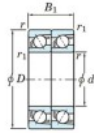

Roulement à bille simple rangée 7207-CDT-FY-JTEKT - 7207-CDT-FY-JTEKT

<https://www.123roulement.ch/roulement-palier/roulement-bille/simple-rangee/7207-cdt-fy-jtekt>

Boundary dimensions

Bearing No.	Boundary dimensions(mm)					Basic load ratings(kN)		Fatigue load factor		Limiting speeds(min-1)
	d	D	B	r1(mm)	r2(mm)	Cr	CDr	C0	f0	Grease lub.
7207CDT FY	35	72	34	1.1	0.6	61.7	40.2	2.75	14	12000

CARACTÉRISTIQUES PRODUIT

Marque	JTEKT
N° Ean13	3616060656476
Diam. intérieur	35 mm
Diam. extérieur	72 mm
Epaisseur	34 mm
Vitesse limite	12000 rpm
Charge dynamique	61.7 kN
Charge statique	40.2 kN
Conditionnement	1

contact@123roulement.ch

+33 359 36 04 90

CRT4 de Lesquin 60 Rue Du Haut De Sainghin 59273 Fretin FRANCE