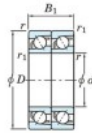

Roulement à bille simple rangée 7307-BDT-FY-JTEKT - 7307-BDT-FY-JTEKT

<https://www.123roulement.ch/roulement-palier/roulement-bille/simple-rangee/7307-bdt-fy-jtekt>

Boundary dimensions

Bearing No.	Boundary dimensions(mm)					Basic load ratings(kN)		Fatigue load factor	Limiting speeds(min-1)
	d	D	B	r1(mm)	r2(mm)	Cr	C0r	ft0	Grease lub.
7307BDT FY	35	80	42	1.5	1	65.9	40.5	2.65	6200

CARACTÉRISTIQUES PRODUIT

Marque	JTEKT
N° Ean13	3616060656483
Diam. intérieur	35 mm
Diam. extérieur	80 mm
Epaisseur	42 mm
Vitesse limite	6200 rpm
Charge dynamique	65.9 kN
Charge statique	40.5 kN
Conditionnement	1

contact@123roulement.ch

+33 359 36 04 90

CRT4 de Lesquin 60 Rue Du Haut De Sainghin 59273 Fretin FRANCE