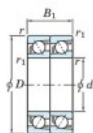

Roulement à bille simple rangée 7307-CDT-FY-JTEKT - 7307-CDT-FY-JTEKT

<https://www.123roulement.ch/roulement-palier/roulement-bille/simple-rangee/7307-cdt-fy-jtekt>

Boundary dimensions

Bearing No.	Boundary dimensions(mm)					Basic load ratings(kN)		Fatigue load factor		Limiting speeds(min-1)
	d	D	B	r1(min)	r1(max)	C_r	C_{0r}	C_r	C_{0r}	
7307CDT FY	35	80	42	1.5	1	77	47.2	3.5	13.4	11000

CARACTÉRISTIQUES PRODUIT

Marque	JTEKT
N° Ean13	3616060656506
Diam. intérieur	35 mm
Diam. extérieur	80 mm
Épaisseur	42 mm
Vitesse limite	11000 rpm
Charge dynamique	77 kN
Charge statique	47.2 kN
Conditionnement	1

contact@123roulement.ch

+33 359 36 04 90

CRT4 de Lesquin 60 Rue Du Haut De Sainghin 59273 Fretin FRANCE