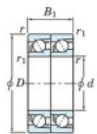

Roulement à bille simple rangée 7208-BDT-FY-JTEKT - 7208-BDT-FY-JTEKT

<https://www.123roulement.ch/roulement-palier/roulement-bille/simple-rangee/7208-bdt-fy-jtekt>

Boundary dimensions

Bearing No.	Boundary dimensions(mm)						Basic load ratings(kN)		Fatigue load factor		Limiting speeds(min-1)
	d	D	B	r1(mm)	r2(mm)	C0	C0R	C10	#0	Groove lub.	
7208BDT FY	40	80	36	1.1	0.6	62.1	42.7	2.6	-	6000	

CARACTÉRISTIQUES PRODUIT

Marque	JTEKT
N° Ean13	3616060656599
Diam. intérieur	40 mm
Diam. extérieur	80 mm
Epaisseur	36 mm
Vitesse limite	6000 rpm
Charge dynamique	62.1 kN
Charge statique	42.7 kN
Conditionnement	1

contact@123roulement.ch

+33 359 36 04 90

CRT4 de Lesquin 60 Rue Du Haut De Sainghin 59273 Fretin FRANCE