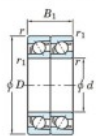

Roulement à bille simple rangée 7308-BDT-FY-JTEKT - 7308-BDT-FY-JTEKT

<https://www.123roulement.ch/roulement-palier/roulement-bille/simple-rangee/7308-bdt-fy-jtekt>

Boundary dimensions

Bearing No.	Boundary dimensions(mm)					Basic load ratings(kN)		Fatigue load factor		Limiting speeds(min-1)
	d	D	B	r1(max)	r1(min)	C0	C0*	C0	R0	Grease lub.
7308BDT FY	40	90	46	1.5	1	80.6	50.5	3.3	-	5500

CARACTÉRISTIQUES PRODUIT

Marque	JTEKT
N° Ean13	3616060656629
Diam. intérieur	40 mm
Diam. extérieur	90 mm
Epaisseur	46 mm
Vitesse limite	5500 rpm
Charge dynamique	80.6 kN
Charge statique	50.5 kN
Conditionnement	1

contact@123roulement.ch

+33 359 36 04 90

CRT4 de Lesquin 60 Rue Du Haut De Sainghin 59273 Fretin FRANCE