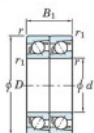

Roulement à bille simple rangée 7308-CDT-FY-JTEKT - 7308-CDT-FY-JTEKT

<https://www.123roulement.ch/roulement-palier/roulement-bille/simple-rangee/7308-cdt-fy-jtekt>

Boundary dimensions

Bearing No.	Boundary dimensions(mm)					Basic load ratings(kN)		Fatigue load factor		Limiting speeds(min-1)
	d	D	B	r1(mm)	r11(mm)	C₁₀	C₀₁₀	C₁₀	C₀₁₀	Grosses lub.
7308CDT FY	40	90	46	1.5	1	94.1	58.8	4.4	13.4	10000

CARACTÉRISTIQUES PRODUIT

Marque	JTEKT
N° Ean13	3616060656643
Diam. intérieur	40 mm
Diam. extérieur	90 mm
Epaisseur	46 mm
Vitesse limite	10000 rpm
Charge dynamique	94.1 kN
Charge statique	58.8 kN
Conditionnement	1

contact@123roulement.ch

+33 359 36 04 90

CRT4 de Lesquin 60 Rue Du Haut De Sainghin 59273 Fretin FRANCE