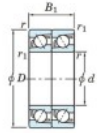

Roulement à bille simple rangée 7408-DT-FY-JTEKT - 7408-DT-FY-JTEKT

<https://www.123roulement.ch/roulement-palier/roulement-bille/simple-rangee/7408-dt-fy-jtekt>

Boundary dimensions

Bearing No.	Boundary dimensions(mm)					Basic load ratings(kN)		Fatigue load factor	Limiting speeds(min-1)			
	d	D	B	r1(max)	r1(min)	C0	C0R			C0	R0	Grease lub.
7408DT FY	40	110	54	2	1	142	87.1	6.7	-	4600		

CARACTÉRISTIQUES PRODUIT

Marque	JTEKT
N° Ean13	3616060656667
Diam. intérieur	40 mm
Diam. intérieur	1.575" inch
Diam. extérieur	110 mm
Diam. extérieur	4.331" inch
Epaisseur	54 mm
Epaisseur	2.126" inch
Vitesse limite	4600 rpm
Charge dynamique	142 kN
Charge statique	87.1 kN
Conditionnement	1

contact@123roulement.ch

+33 359 36 04 90

CRT4 de Lesquin 60 Rue Du Haut De Sainghin 59273 Fretin FRANCE