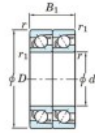

Roulement à bille simple rangée 7909-CDT-FY-JTEKT - 7909-CDT-FY-JTEKT

<https://www.123roulement.ch/roulement-palier/roulement-bille/simple-rangee/7909-cdt-fy-jtekt>

Boundary dimensions

Bearing No.	Boundary dimensions(mm)					Basic load ratings(kN)		Fatigue load factor		Limiting speeds(min-1)
	d	D	B	r1(max)	r1(min)	C	C0	S1	S0	Grease lub.
7909CDT FY	45	68	24	0.6	0.3	33.7	28.2	1.55	16	12000

CARACTÉRISTIQUES PRODUIT

Marque	JTEKT
N° Ean13	3616060656681
Diam. intérieur	45 mm
Diam. extérieur	68 mm
Epaisseur	24 mm
Vitesse limite	12000 rpm
Charge dynamique	33.7 kN
Charge statique	28.2 kN
Conditionnement	1

contact@123roulement.ch

+33 359 36 04 90

CRT4 de Lesquin 60 Rue Du Haut De Sainghin 59273 Fretin FRANCE