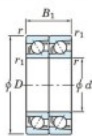

Roulement à bille simple rangée 7009-CDT-FY-JTEKT - 7009-CDT-FY-JTEKT

<https://www.123roulement.ch/roulement-palier/roulement-bille/simple-rangee/7009-cdt-fy-jtekt>

Boundary dimensions

Bearing No.	Boundary dimensions(mm)					Basic load ratings(kN)		Fatigue load factor		Limiting speeds(min-1)
	d	D	B	r1(mm)	r2(mm)	Cr	C0r	C0i	TD	Grease lub.
7009CDT FY	45	75	32	1	0.6	49.6	38.5	2.25	15.4	11000

CARACTÉRISTIQUES PRODUIT

Marque	JTEKT
N° Ean13	3616060656728
Diam. intérieur	45 mm
Diam. intérieur	1.772" inch
Diam. extérieur	75 mm
Diam. extérieur	2.953" inch
Epaisseur	32 mm
Epaisseur	1.26" inch
Vitesse limite	11000 rpm
Charge dynamique	49.6 kN
Charge statique	38.5 kN
Conditionnement	1

contact@123roulement.ch

+33 359 36 04 90

CRT4 de Lesquin 60 Rue Du Haut De Sainghin 59273 Fretin FRANCE