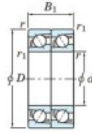

Roulement à bille simple rangée 7209-BDT-FY-JTEKT - 7209-BDT-FY-JTEKT

<https://www.123roulement.ch/roulement-palier/roulement-bille/simple-rangee/7209-bdt-fy-jtekt>

Boundary dimensions

Bearing No.	Boundary dimensions(mm)					Basic load ratings(kN)		Fatigue load factor		Limiting speeds(min-1)
	d	D	B	r1(mm)	r2(mm)	Cr	Cor	C0	f0	Grease lub.
7209BDT FY	45	85	38	1.1	0.6	69.7	48.6	2.95	-	5600

CARACTÉRISTIQUES PRODUIT

Marque	JTEKT
N° Ean13	3616060656735
Diam. intérieur	45 mm
Diam. extérieur	85 mm
Epaisseur	38 mm
Vitesse limite	5600 rpm
Charge dynamique	69.7 kN
Charge statique	48.6 kN
Conditionnement	1

contact@123roulement.ch

+33 359 36 04 90

CRT4 de Lesquin 60 Rue Du Haut De Sainghin 59273 Fretin FRANCE