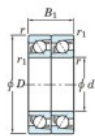

Roulement à bille simple rangée 7210-DT-FY-JTEKT - 7210-DT-FY-JTEKT

<https://www.123roulement.ch/roulement-palier/roulement-bille/simple-rangee/7210-dt-fy-jtekt>

Boundary dimensions

Bearing No.	Boundary dimensions(mm)					Basic load ratings(kN)		Fatigue load factor		Limiting speeds(min-1)
	d	D	B	r1(mm)	r2(mm)	C0	C0R	C1	R0	Grease lub.
7210DT FY	50	90	40	1.1	0.6	80	58.7	3.6	-	6800

CARACTÉRISTIQUES PRODUIT

Marque	JTEKT
N° Ean13	3616060656889
Diam. intérieur	50 mm
Diam. extérieur	90 mm
Épaisseur	40 mm
Vitesse limite	6800 rpm
Charge dynamique	80 kN
Charge statique	58.7 kN
Conditionnement	1

contact@123roulement.ch

+33 359 36 04 90

CRT4 de Lesquin 60 Rue Du Haut De Sainghin 59273 Fretin FRANCE