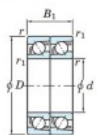

Roulement à bille simple rangée 7211-BDT-FY-JTEKT - 7211-BDT-FY-JTEKT

<https://www.123roulement.ch/roulement-palier/roulement-bille/simple-rangee/7211-bdt-fy-jtekt>

Boundary dimensions

Bearing No.	Boundary dimensions(mm)					Basic load ratings(kN)		Fatigue load factor		Limiting speeds(min-1)
	d	D	B	r1(mm)	r2(mm)	C	C0	C1	f0	
7211BDT FY	55	100	42	1.5	1	89.6	67.6	3.95	-	4600

CARACTÉRISTIQUES PRODUIT

Marque	JTEKT
N° Ean13	3616060657015
Diam. intérieur	55 mm
Diam. extérieur	100 mm
Epaisseur	42 mm
Vitesse limite	4600 rpm
Charge dynamique	89.6 kN
Charge statique	67.6 kN
Conditionnement	1

contact@123roulement.ch

+33 359 36 04 90

CRT4 de Lesquin 60 Rue Du Haut De Sainghin 59273 Fretin FRANCE