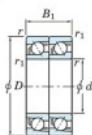

Roulement à bille simple rangée 7211-CDT-FY-JTEKT - 7211-CDT-FY-JTEKT

<https://www.123roulement.ch/roulement-palier/roulement-bille/simple-rangee/7211-cdt-fy-jtekt>

Boundary dimensions

Bearing No.	Boundary dimensions(mm)					Basic load ratings(kN)		Fatigue load factor		Limiting speeds(min-1)
	d	D	B	r1(mm)	r2(mm)	Cr	Cor	C0	f0	Grease lub
7211CDT FY	55	100	42	1.5	1	107	80.4	5.2	14.6	8400

CARACTÉRISTIQUES PRODUIT

Marque	JTEKT
N° Ean13	3616060657039
Diam. intérieur	55 mm
Diam. extérieur	100 mm
Epaisseur	42 mm
Vitesse limite	8400 rpm
Charge dynamique	107 kN
Charge statique	80.4 kN
Conditionnement	1

contact@123roulement.ch

+33 359 36 04 90

CRT4 de Lesquin 60 Rue Du Haut De Sainghin 59273 Fretin FRANCE