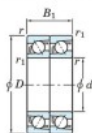

Roulement à bille simple rangée 7311-CDT-FY-JTEKT - 7311-CDT-FY-JTEKT

<https://www.123roulement.ch/roulement-palier/roulement-bille/simple-rangee/7311-cdt-fy-jtekt>

Boundary dimensions

Bearing No.	Boundary dimensions(mm)					Basic load ratings(kN)		Fatigue load factor		Limiting speeds(min-1)
	d	D	B	r1(max)	r1(min)	Cr	Cor	C0	f0	Grease/Oil
7311CDT FY	55	120	58	2	1	176	121	9	13.4	7400

CARACTÉRISTIQUES PRODUIT

Marque	JTEKT
N° Ean13	3616060657060
Diam. intérieur	55 mm
Diam. intérieur	2.165" inch
Diam. extérieur	120 mm
Diam. extérieur	4.724" inch
Epaisseur	58 mm
Epaisseur	2.283" inch
Vitesse limite	7400 rpm
Charge dynamique	176 kN
Charge statique	121 kN
Conditionnement	1

contact@123roulement.ch

+33 359 36 04 90

CRT4 de Lesquin 60 Rue Du Haut De Sainghin 59273 Fretin FRANCE