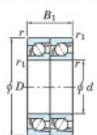

Roulement à bille simple rangée 7312-CDT-FY-JTEKT - 7312-CDT-FY-JTEKT

<https://www.123roulement.ch/roulement-palier/roulement-bille/simple-rangee/7312-cdt-fy-jtekt>

Boundary dimensions

Bearing No.	Boundary dimensions(mm)				Basic load ratings(kN)		Fatigue load factor		Limiting speeds(min-1)	
	d	D	B	r1(mm)	r2(mm)	C_r	C_{0r}	C₀		B₀
7312CDT FY	60	130	62	2.1	1.1	201	141	10.5	13.4	6800 Grease lub.

CARACTÉRISTIQUES PRODUIT

Marque	JTEKT
N° Ean13	3616060657206
Diam. intérieur	60 mm
Diam. extérieur	130 mm
Epaisseur	62 mm
Vitesse limite	6800 rpm
Charge dynamique	201 kN
Charge statique	141 kN
Conditionnement	1

contact@123roulement.ch

+33 359 36 04 90

CRT4 de Lesquin 60 Rue Du Haut De Sainghin 59273 Fretin FRANCE